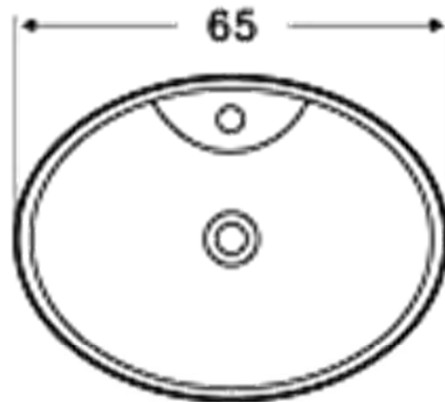

- ✓ Lavatorio de sobreponer.
- ✓ Cerámica Vitrificada.
- ✓ Sistema de Rebalse.
- ✓ Diseño vanguardia.
- ✓ Primera Calidad.
- ✓ Medidas lavatorio 43 x 65 x 20 cm
- ✓ Disponible en Blanco.
- ✓ - Garantía – Loza Sanitaria – Vitalicia
– Accesorios – 1 año

FICHA TECNICA

Funcionamiento del rebalse