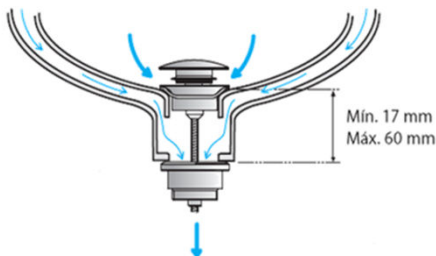

- ✓ Lavatorio de sobreponer.
- ✓ Cerámica Vitrificada.
- ✓ Sistema de Rebalse.
- ✓ Diseño vanguardia.
- ✓ Primera Calidad.
- ✓ Medidas lavatorio 43 x 65 x 20 cm
- ✓ Disponible en Blanco.
- ✓ - Garantía – Loza Sanitaria – Vitalicia
– Accesorios – 1 año

FICHA TECNICA

Funcionamiento del rebalse