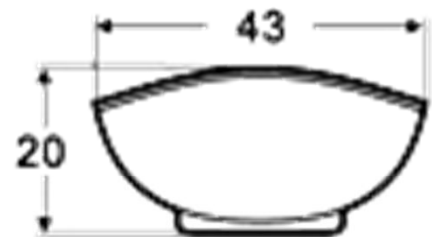

FICHA TECNICA

Funcionamiento del rebalse